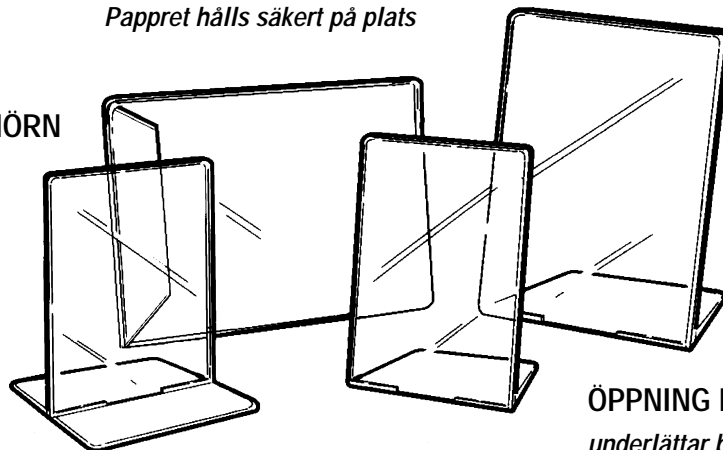

ÖPPNING I ÖVERKANTEN

ger möjlighet till istoppsblad
med designad överdel

AVRUNDADE HÖRN

för ett snyggare
helhetsintryck

ÖPPNING I BOTTEN

underlättar byte av blad

TVE-1

Vinklat fotoställ för A4-format.