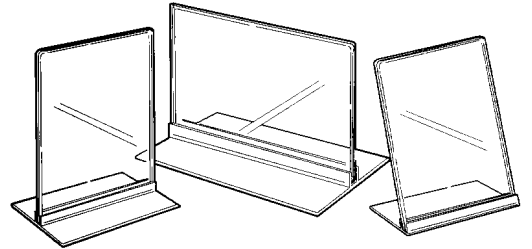

Lösa fotstöd för plana TRU-VU®

Finns i två modeller
- vinklad eller rak

Passar alla plana
Tru-Vu® modeller

ANVÄND DESSA FOTSTÖD

- Frakta Dina Tru-Vu® plano!!

NYHET

TVT-1SFP	Stående A4-format
TVT-4SFP	200x 250mm
TVT-7SFP	Stående A5-format
TVT-2SFP	130x 180mm
TVT-3SFP	100x 150mm

NYHET

TVT-1SFL	Liggande A4-format
TVT-4SFL	250x 200mm
TVT-7SFL	Liggande A5-format
TVT-2SFL	180x 130mm
TVT-3SFL	150x 100mm

NYHET

TVE-1SFP	Stående A4-format
TVE-4SFP	200x 250mm
TVE-7SFP	Stående A5-format
TVE-2SFP	130x 180mm
TVE-3SFP	100x 150mm

NYHET

TVE-1SFL	Liggande A4-format
TVE-4SFL	250x 200mm
TVE-7SFL	Liggande A5-format
TVE-2SFL	180x 130mm
TVE-3SFL	150x 100mm

MENY- OCH FOTOSTÄLL FÖR BORD

NYHET

9301A POP-IN

Meny/fotoställ i A4-format för bord/vägg.